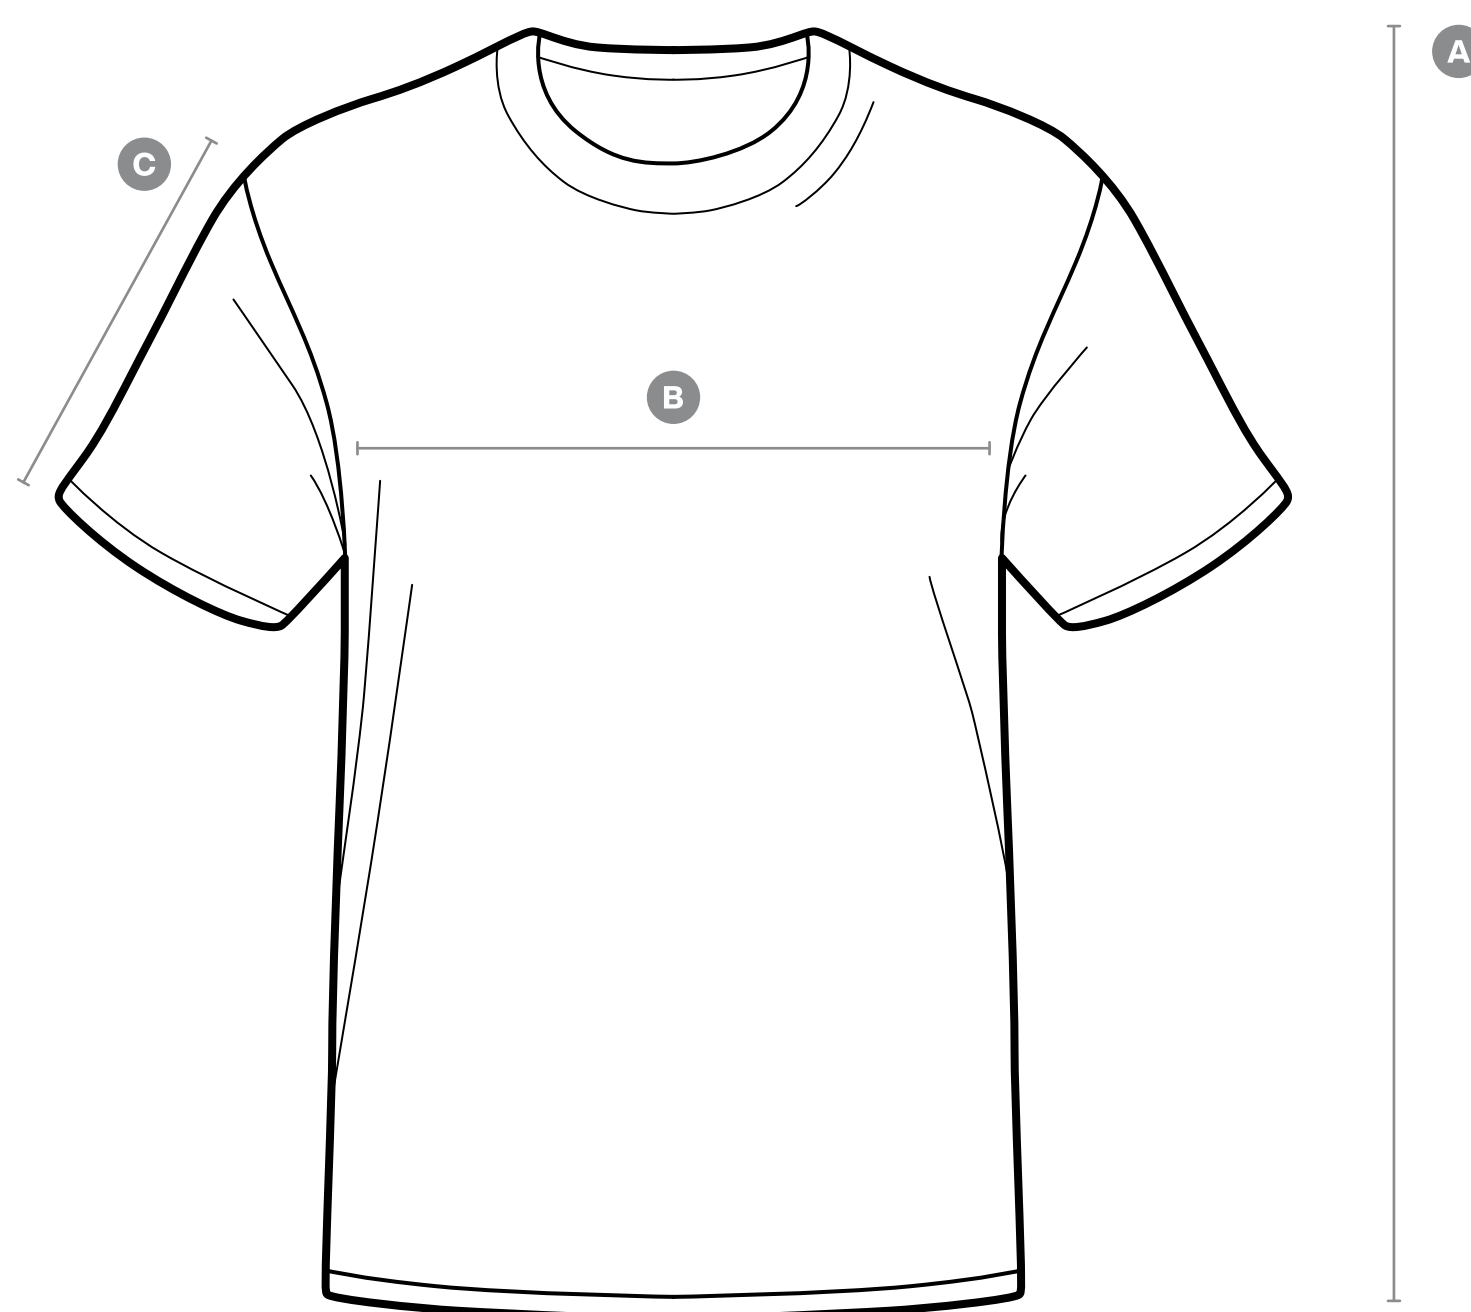

Essential T-Shirt white

± 5% Tolerance

	XS	S	M	L	XL	XXL
A Length	65	67	69	71	73	75
B 1/2 Chest width	53	55	57	59	61	63
C Sleeve length	21,5	22,5	23,5	24,5	25,5	26,5

Nasza modelka nosi rozmiar S przy wzroście 166 cm i obwodzie klatki piersiowej 85 cm.

Nasz model nosi rozmiar M przy wzroście 177 cm i obwodzie klatki piersiowej 97 cm.